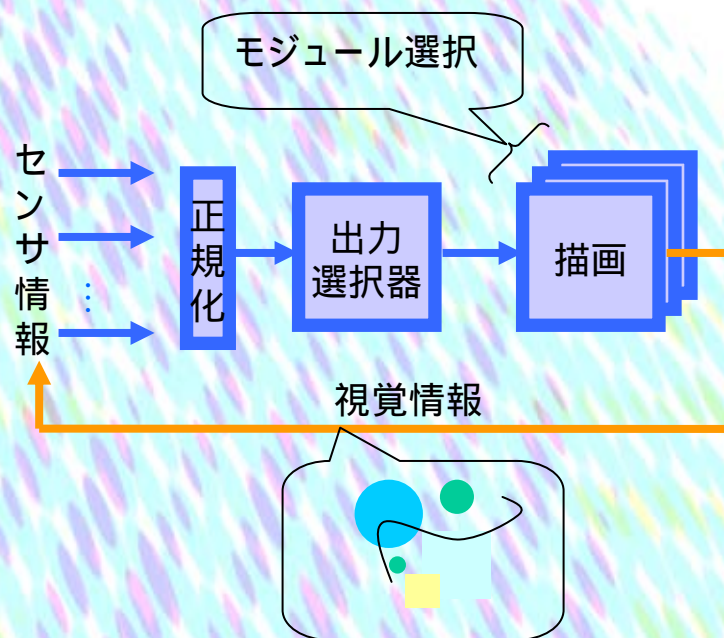

心ののぞき窓 プロジェクト

- 契約名 「心ののぞき窓」プロジェクト
- 開発者 坂本 大介, 松下 勇夫, 佐藤 崇正
(公立はこだて未来大学 システム情報科学部)
- 管理組織 株式会社エスイーシー

人とテクノロジーの 新しいインターフェース

ユーザから発せられる
情報をセンシング

得られた情報から
ユニークなイメージを生成

ユーザにフィードバック

心のぞき窓 プロジェクト

• センサモジュール

Bluetoothによる
無線センサモジュール

センシング対象

- ・キーボード入力
- ・マウス入力
- ・体温
- ・体の動き
- ・音声

• 描画されるイメージの例