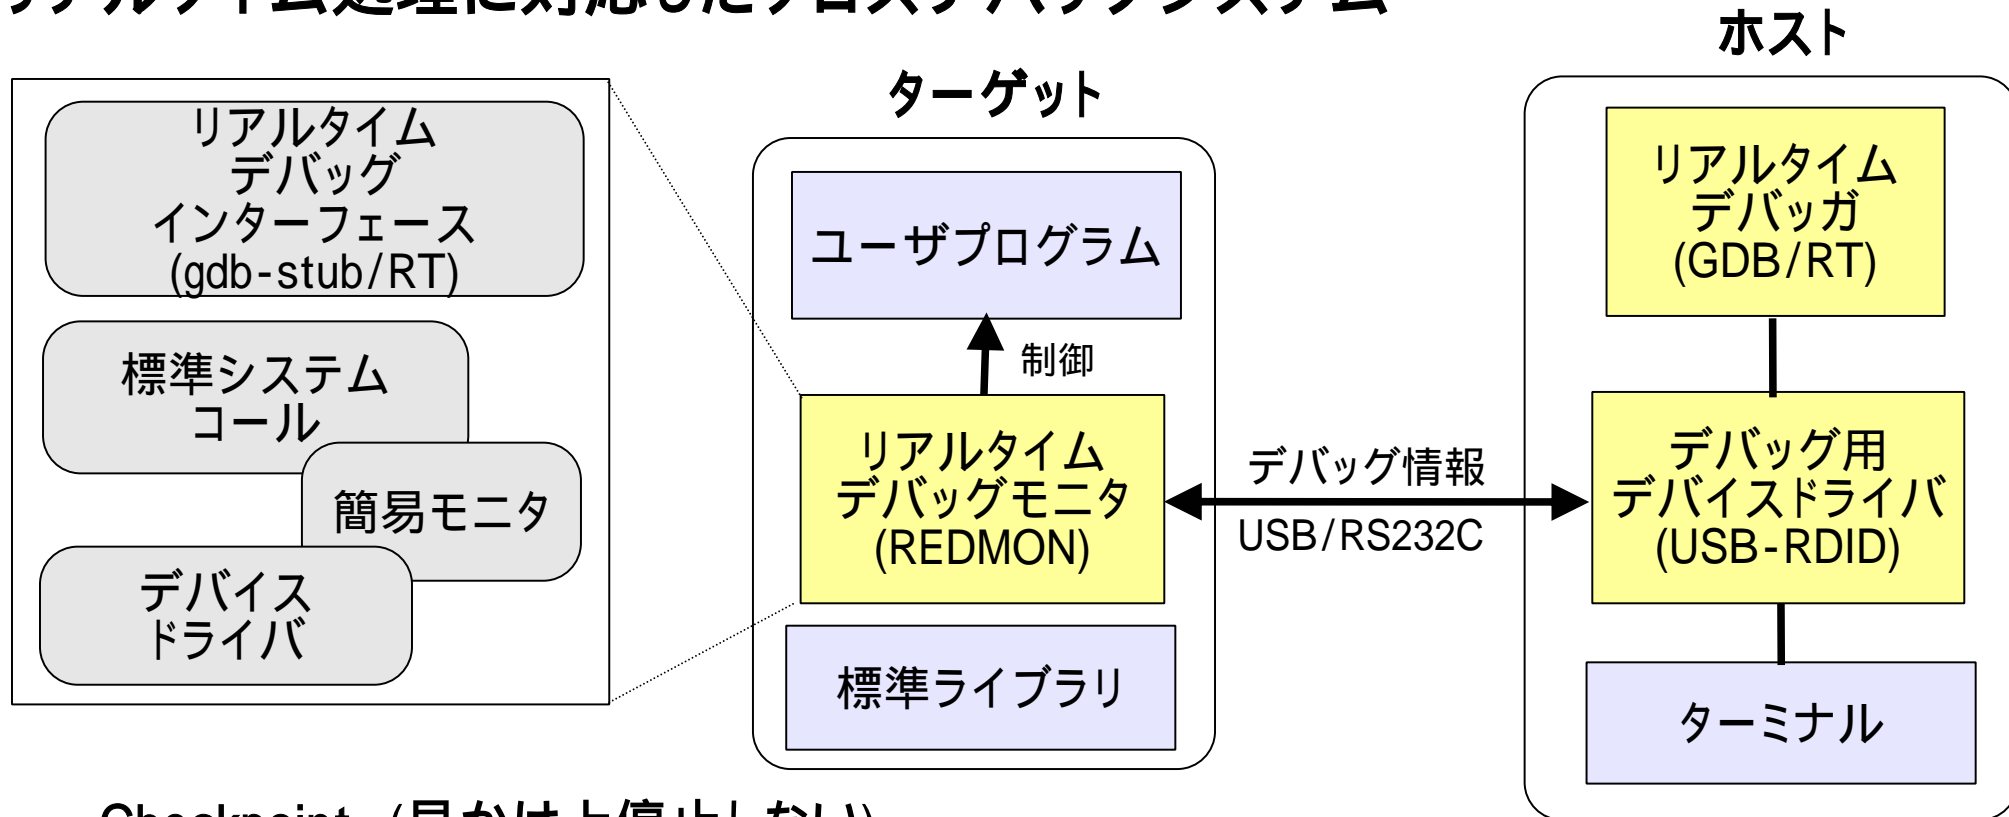

リアルタイムデバッグ対応組み込み用ポータブルBIOS

開発者: 籠屋 健

リアルタイム処理に対応したクロスデバッグシステム

Checkpoint (見かけ上停止しない)

従来の"breakpoint"に加え、リアルタイムデバッグのために"checkpoint"を追加