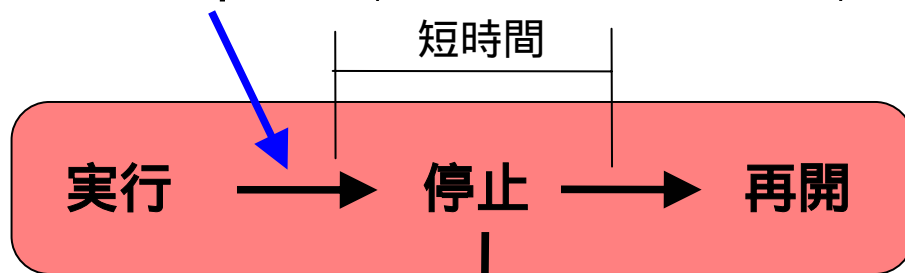

リアルタイムデバッグ対応組み込み用ポータブルBIOS

開発者: 籠屋 健

リアルタイム処理に対応したクロスデバッグシステム

Checkpoint (見かけ上停止しない)

従来の"breakpoint"に加え、リアルタイムデバッグのために"checkpoint"を追加