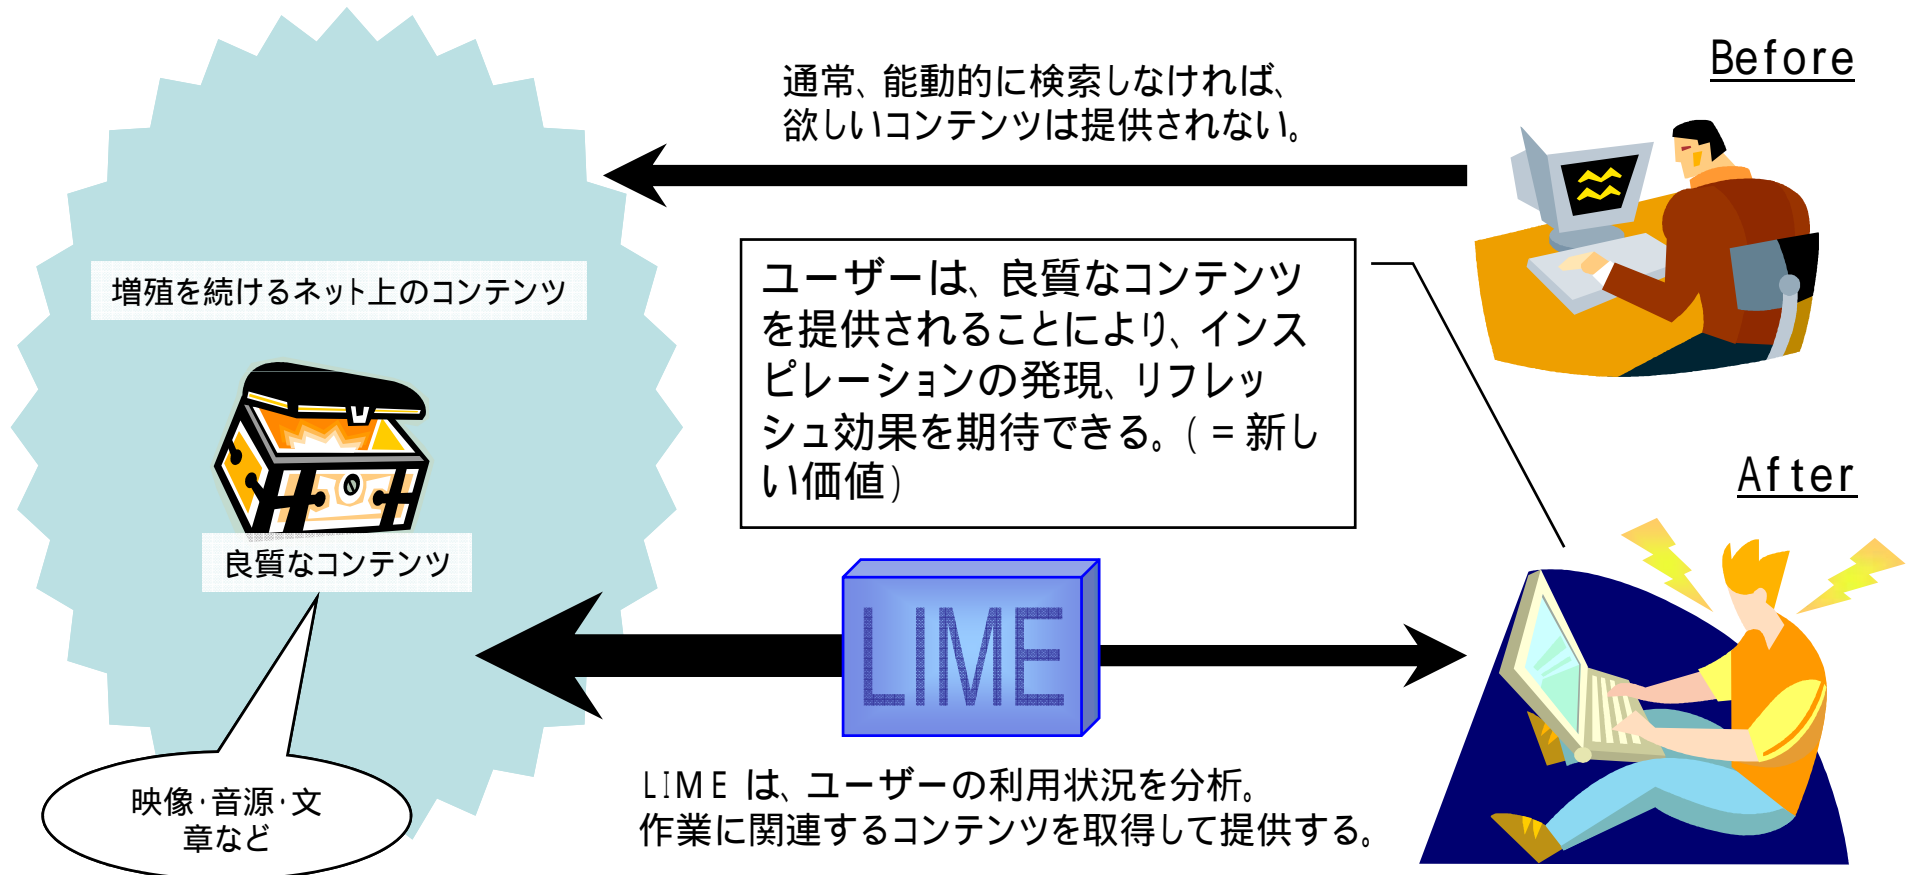

新しい価値を提供する入力システム(LIME)の開発

Human Boost !

LIME は、ネット上の良質なコンテンツをリアルタイムにお届けするツールです。
あなたのPC作業を邪魔しないように、さり気なくコンテンツを表示することができます。
未知なるコンテンツとの遭遇により、クリエイティブ・ライフが実現されます。

全体構成 (LIMEクライアント・サーバを開発)