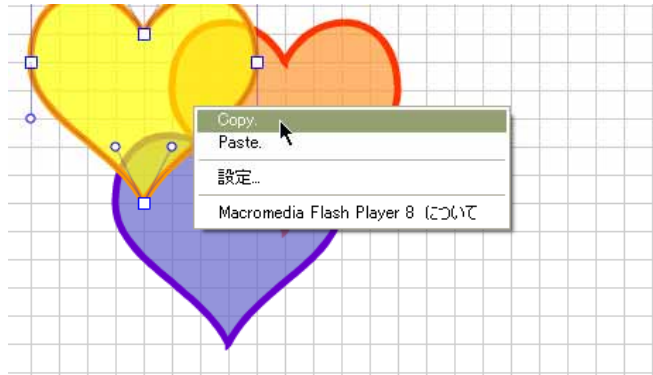

# ドローエディタの機能 (他にも色々)

Box (丸や四角)

図形内テキスト

ベジェ曲線の編集

コピー & ペースト

フリーハンドでベジェ曲線

拡大縮小

グリッドとスナッピング