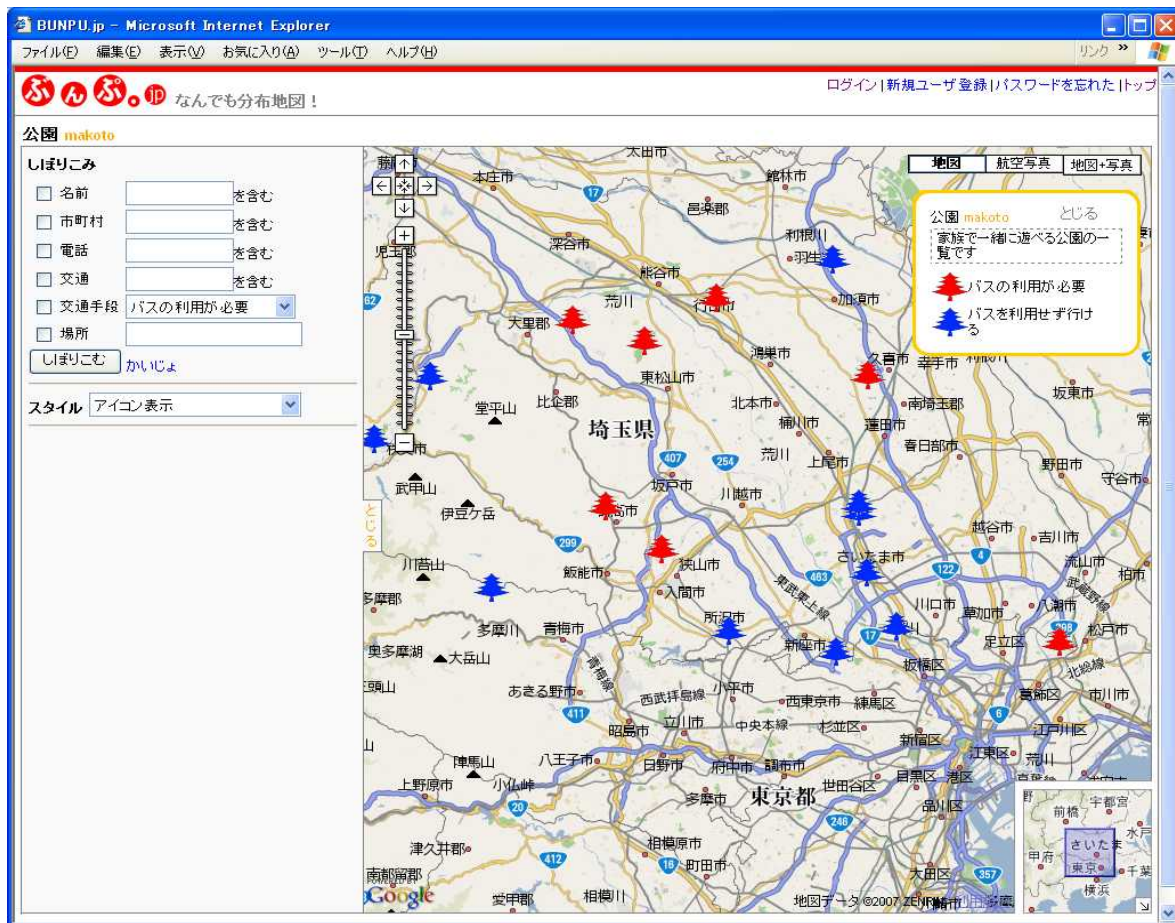

「分布地図作成・共有Webプラットフォーム」

開発者：竹林 暁
濱中 誠

BUNPU.jp のご紹介 なんでも分布地図！

<http://www.bunpu.jp/>

bunpu.jpを使えば、
「24時間利用できるコインパーキングのマップ」
「置いてある本の種類で古本屋を分類したマップ」
「ラーメンの種類・味で分類したラーメン店マップ」
などの分布図が簡単に作成できます。

bunpu.jpの特徴

- (1) Web 上で分布地図が作成できる
Web ブラウザ (Internet Explorer など) だけで作成できます。
Windows でも Macintosh でも作成が可能です。
- (2) 表示項目やアイコンの柔軟なカスタマイズが可能
表示項目を細かく設定したり、アイコンを自由に使うことができます。
- (3) 地図を自分のブログやホームページで公開可能
bunpu.jp で作成した地図を自分のサイトで公開できます。
自分のサイトでデータの追加も行えます。
- (4) データの一括登録が可能
CSV形式での一括登録や修正が可能です。
- (5) 携帯電話による地点の登録が可能
GPS対応の携帯電話を使えばその場で地点を登録できます。