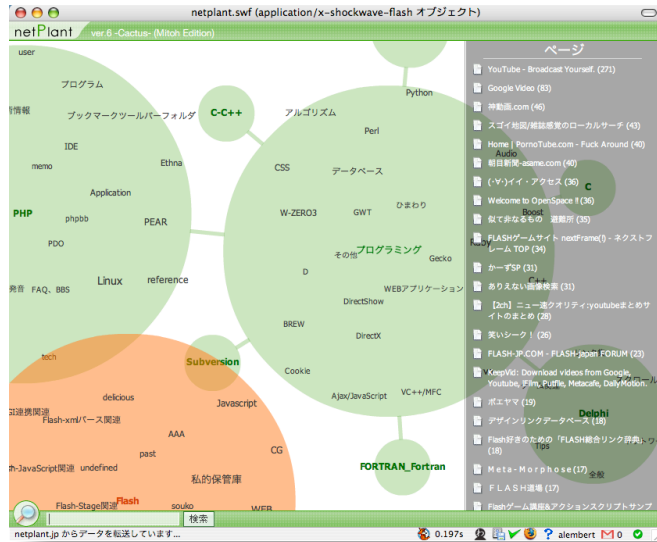

ブックマーク連携型検索エンジン「netPlant」の開発

開発者：福島工業高等専門学校 電気工学科 5年 大澤 昇平

netPlant Cactus

キーワードからキーワードが生まれるウェブを散策する感覚をあなたに

「調べ物をする用事ができたんだけど、どんなキーワードで検索したらよいのだろう」

「簡単なキーワードだと、知らない会社の名前ばかり出てきてしまう」

こうした経験はありませんか？ netPlant は、そんなあなたの悩みを解決する、“かゆいところに手が届く” 検索エンジンです。

netPlant Lotus

SEOの影響を受けず、
「本当に必要な」コンテンツのみを提供

swimmie

ブラウザ上で

シームレスなブックマーク共有を実現

詳しくはWebで！
<http://netplant.jp/>