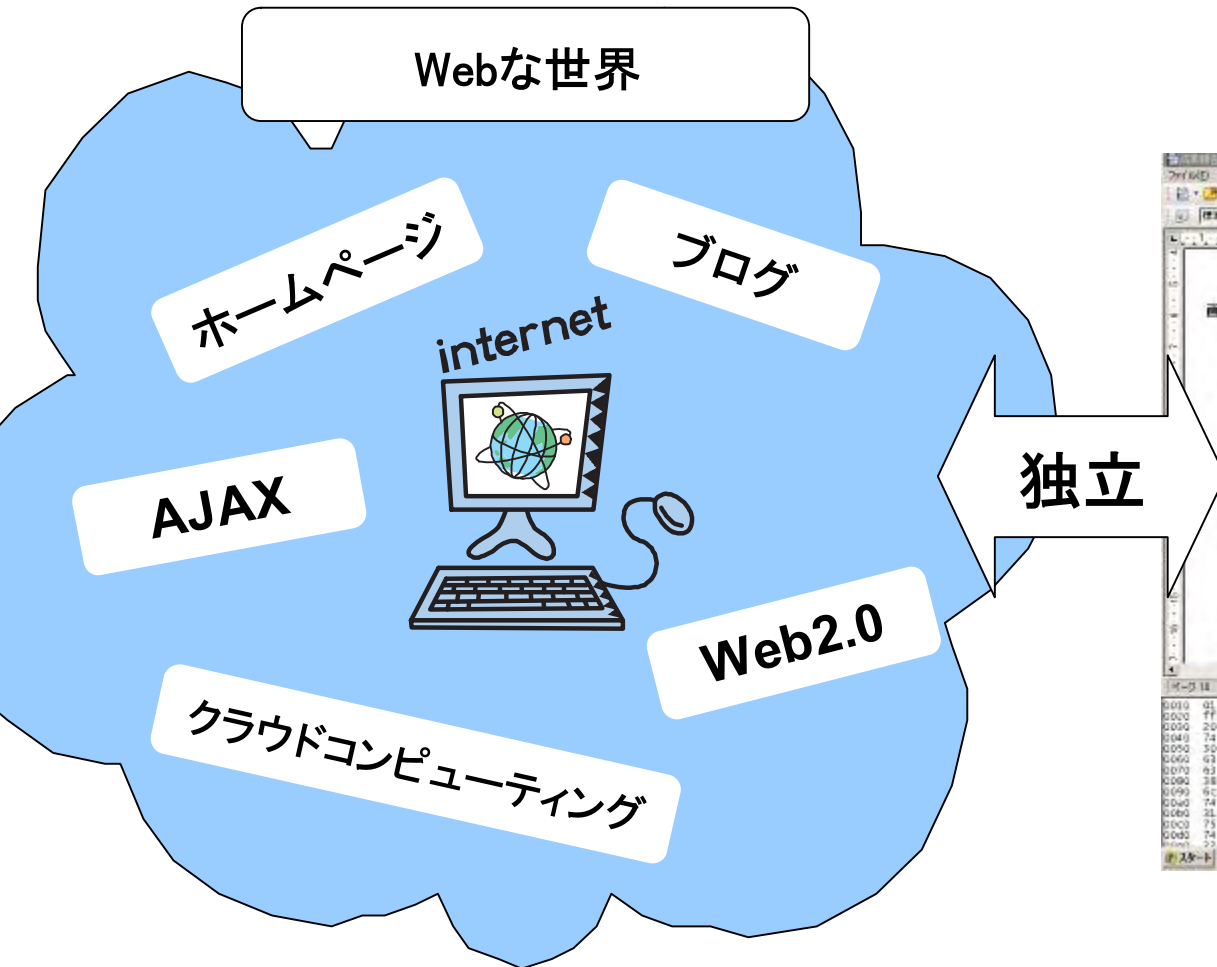

# W2m

2008年度未踏IT 人材発掘・育成事業

Web接続型ウィンドウマネージャ

チーフクリエイター: 加藤明生

コクリエイター: 加藤優子

時代は、Web隆盛期 真っ只中!!

デスクトップな世界

しかし、デスクトップ環境は、Webの世界にはいない。。

# W2m

2008年度未踏IT 人材発掘・育成事業

Web接続型ウィンドウマネージャ

チーフクリエイター: 加藤明生

コクリエイター: 加藤優子

## w2m (Web connected Window Manager)