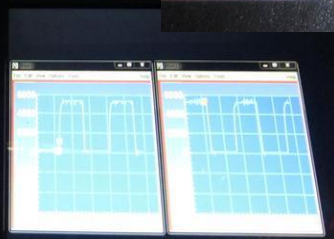

EYE SEE !!

チーフクリエイター; 山下 聖悟 (香川高等専門学校)
 コクリエイター; 矢野 絢子 (香川高等専門学校)
 ; 武田 季代 (香川高等専門学校)

一見えない物理現象を直感的に理解一

従来のシステム

数値を表示

+音が鳴る

放射線の空間分布が見える!

EYE SEE

データを測定部に直接投影

従来のシステム

電気が見える！！

センサー情報を投影する 新しい計測インターフェース

交流がわかる！！

観測点が見える！！

See