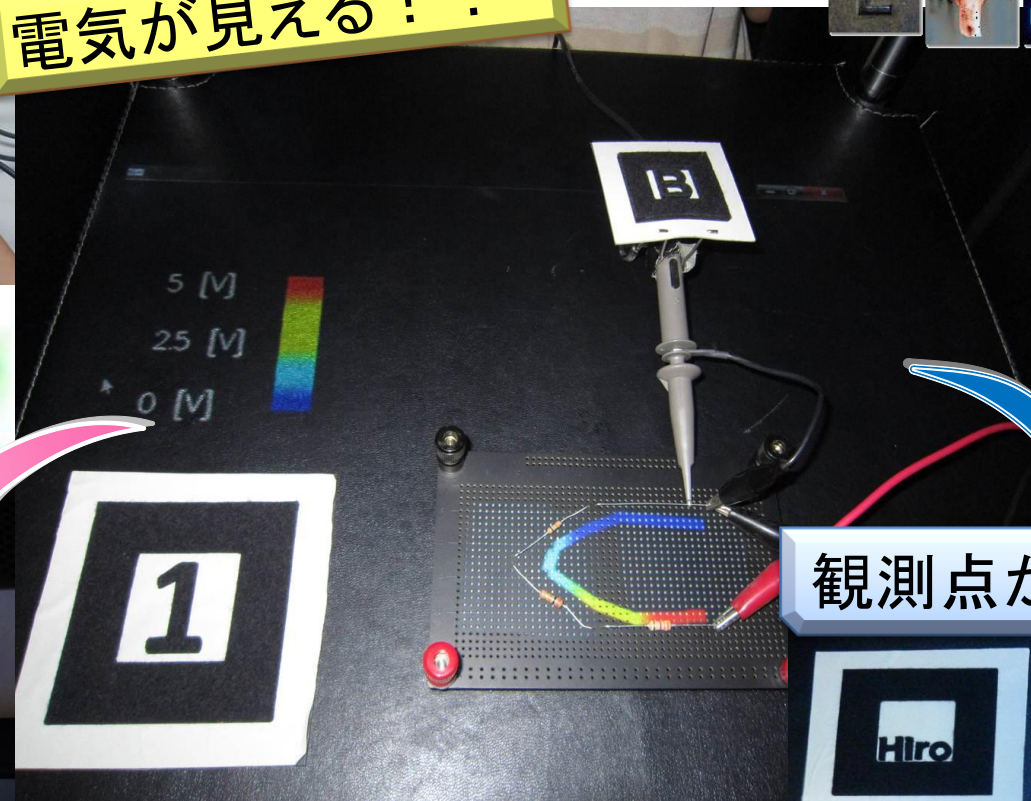

EYE SEE !!

チーフクリエイター; 山下 聖悟 (香川高等専門学校)
 コクリエイター; 矢野 絢子 (香川高等専門学校)
 ; 武田 季代 (香川高等専門学校)

一見えない物理現象を直感的に理解一

従来のシステム

数値を表示

+音が鳴る

放射線の空間分布が見える!

EYE SEE

データを測定部に直接投影

従来のシステム

電気が見える！！

センサー情報を投影する 新しい計測インターフェース

交流がわかる！！

観測点が見える！！

See