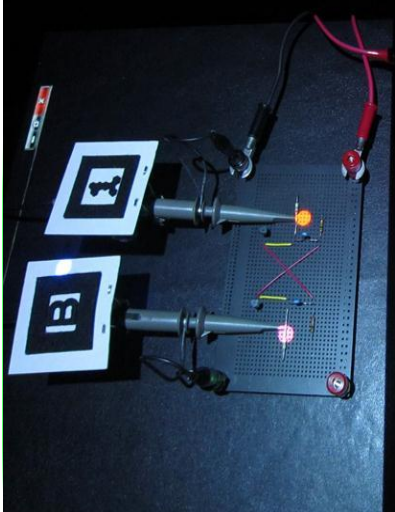

EYE SEE !!

チーフクリエイター; 山下 聖悟 (香川高等専門学校)
 コクリエイター; 矢野 絢子 (香川高等専門学校)
 ; 武田 季代 (香川高等専門学校)

一見えない物理現象を直感的に理解一

従来のシステム

数値を表示

+音が鳴る

放射線の空間分布が見える!

EYE SEE

データを測定部に直接投影

従来のシステム

電気が見える！！

センサー情報を投影する 新しい計測インターフェース

交流がわかる！！

観測点が見える！！

See