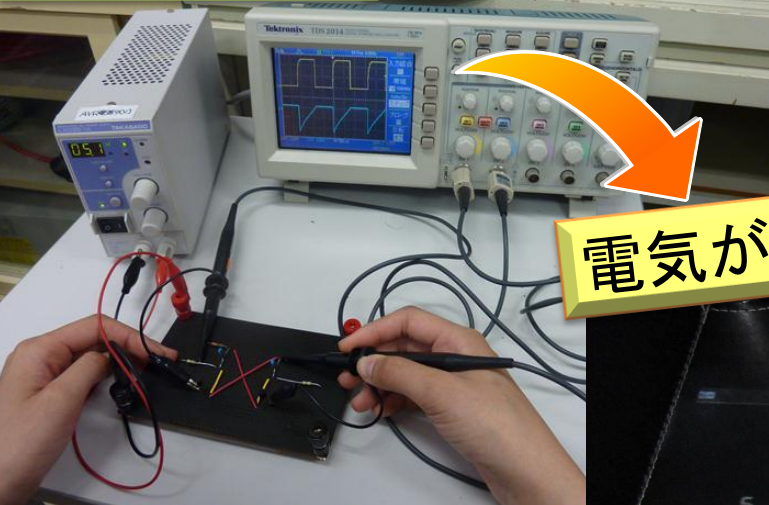

EYE SEE !!

チーフクリエイター; 山下 聖悟 (香川高等専門学校)
 コクリエイター; 矢野 絢子 (香川高等専門学校)
 ; 武田 季代 (香川高等専門学校)

一見えない物理現象を直感的に理解一

従来のシステム

数値を表示

+音が鳴る

放射線の空間分布が見える!

EYE SEE

データを測定部に直接投影

従来のシステム

電気が見える！！

センサー情報を投影する 新しい計測インターフェース

交流がわかる！！

観測点が見える！！

See