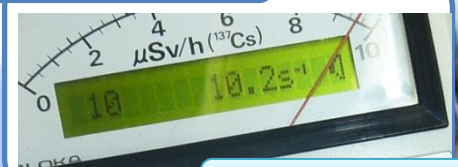

EYE SEE !!

チーフクリエイター; 山下 聖悟 (香川高等専門学校)
 コクリエイター; 矢野 絢子 (香川高等専門学校)
 ; 武田 季代 (香川高等専門学校)

一見えない物理現象を直感的に理解一

従来のシステム

数値を表示

+音が鳴る

放射線の空間分布が見える!

EYE SEE

データを測定部に直接投影

従来のシステム

電気が見える！！

センサー情報を投影する 新しい計測インターフェース

交流がわかる！！

観測点が見える！！

See