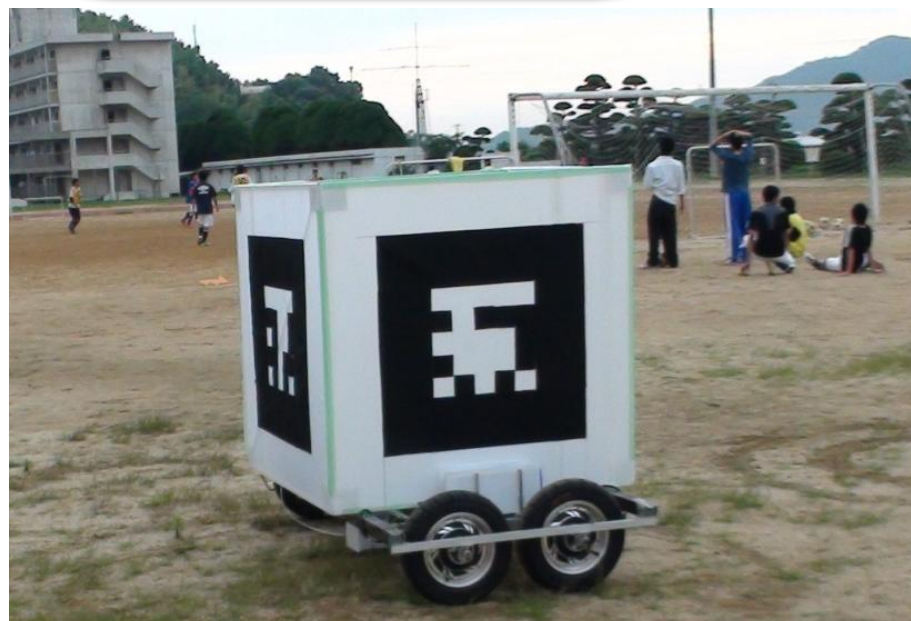

線を創るフィールドペインター

~大地に「夢・感動」を描く~

2011年度未踏人材発掘育成事業

キレイに描けない

従来のシステム

長時間

沢山の人手がかかる

フィールドペインター!

自動で絵を描ける!

チーフクリエイター: 春日 貴章 (香川高等専門学校)
コクリエイター: 元木 浩平 (香川高等専門学校)
: 岩倉 夕希子 (香川高等専門学校)

従来のライン引き

これでは絵なんて
とても描けない

パソコンの画面上
で絵を描画

描画した通りに
フィールドペイン
ターが走行・描画

簡単に絵が描ける！！

夢