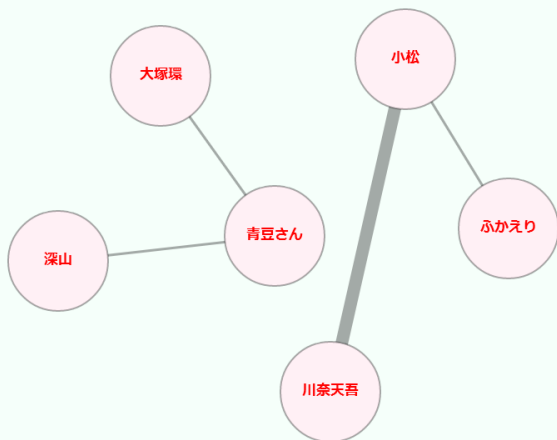

文章理解を支援するインタフェースの開発

—物語の人間関係を時系列で視覚化—

田中 翔太郎 (電気通信大学情報理工学研究科)

背景

過去に読んだ物語

どんな内容だっけ

視覚化

章：1～3

3章までの関係図

1. 登場人物リスト

☒ 青豆さん	☒ ふかえり
☒ 小松	☒ 川奈天吾
☒ 深山	☒ 戎野
☒ リエリ	☒ チェーホフ
☒ 大塚環	☒ トム・コリンズ
☒ 深山	☒ タマル
☒ ヤナーチェック	☒ 深田保
☒ 太腿	☒ バツハ
☒ サダト	☒ アリ
☒ あゆみ	☒ 源義経
☒ 平	☒ ミラー
☒ ショルダーバッグ	☒ アザミ
☒ 風澤明	☒ 頼朝
☒ 華地	☒ 安徳天皇
☒ メイン	☒ マネージャー
☒ ブランデー	☒ フク
☒ バイブ	☒ バー
☒ テーブル	☒ タクシー
☒ クラブ	☒ カーテン

引用元：村上春樹「1Q84 BOOK1」

章：1～7