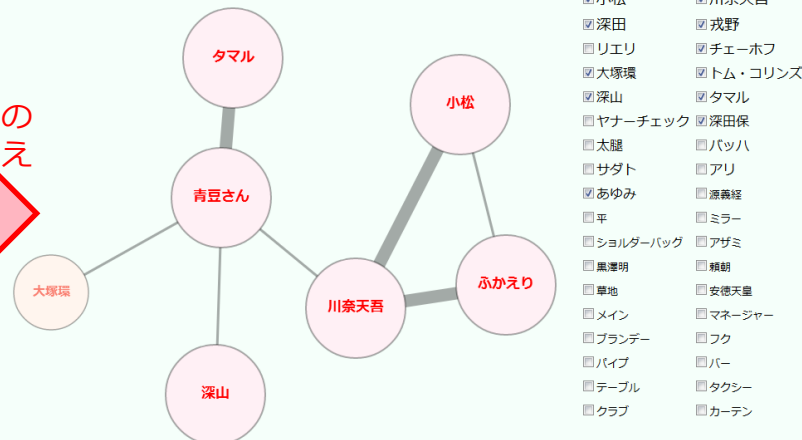

7章までの関係図

1. 登場人物リスト

☒ 青豆さん	☒ ふかえり
☒ 小松	☒ 川奈天吾
☒ 深山	☒ 戎野
☒ リエリ	☒ チェーホフ
☒ 大塚環	☒ トム・コリンズ
☒ 深山	☒ タマル
☒ ヤナーチェック	☒ 深田保
☒ 太腿	☒ バツハ
☒ サダト	☒ アリ
☒ あゆみ	☒ 源義経
☒ 平	☒ ミラー
☒ ショルダーバッグ	☒ アザミ
☒ 風澤明	☒ 頼朝
☒ 華地	☒ 安徳天皇
☒ メイン	☒ マネージャー
☒ ブランデー	☒ フク
☒ バイブ	☒ バー
☒ テーブル	☒ タクシー
☒ クラブ	☒ カーテン

引用元：村上春樹「1Q84 BOOK1」

文の構造に注目して登場人物の関連度を抽出した。これにより、人物の関係を時系列で閲覧することが可能となった。本システムでは、簡単な操作で登場人物の関係図を修正でき、ユーザが指定した人名を含む文に素早くアクセスできる。