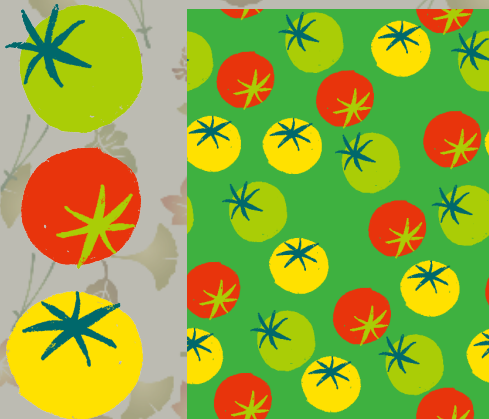

対話的離散エレメント・テクスチャ生成アプリケーションの開発

クリエイター: 北 直樹

エレメント画像を用意するだけで、それらのエレメントが
“一様”に散りばめられたテクスチャが簡単に作れる、
そんな、あおりけーしょん、です。

【れしび】

ぼっおな感じもいけます。
用意するもの：
とまと...参個

【特徴】

エレメントを離散的、一様に配置可
色違い、サイズ違いの一様配置可
作ったテクスチャはタイリング可
散りばめたエレメントの方向付け可
対話的な程度に高速な生成可
伝統的な柄からぼっおな柄まで
今までにない、粋でクールな配置可