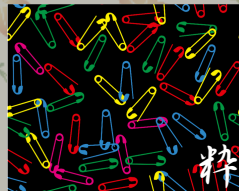

対話的離散エレメント・テクスチャ生成アプリケーションの開発

クリエイター: 北 直樹

エレメント画像を用意するだけで、それらのエレメントが
“一様”に散りばめられたテクスチャが簡単に作れる、
そんな、あおりけーしょん、です。

【れしび】

ぼっおな感じもいけます。
用意するもの：
とまと...参個

【特徴】

エレメントを離散的、一様に配置可
色違い、サイズ違いの一様配置可
作ったテクスチャはタイリング可
散りばめたエレメントの方向付け可
対話的な程度に高速な生成可
伝統的な柄からぼっおな柄まで
今までにない、粋でクールな配置可