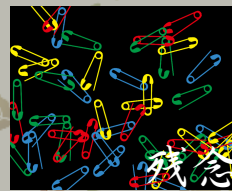

対話的離散エレメント・テクスチャ生成アプリケーションの開発

クリエイター: 北 直樹

エレメント画像を用意するだけで、それらのエレメントが
“一様”に散りばめられたテクスチャが簡単に作れる、
そんな、あおりけーしょん、です。

【れしび】

ぼっおな感じもいけます。
用意するもの：
とまと...参個

【特徴】

エレメントを離散的、一様に配置可
色違い、サイズ違いの一様配置可
作ったテクスチャはタイリング可
散りばめたエレメントの方向付け可
対話的な程度に高速な生成可
伝統的な柄からぼっおな柄まで
今までにない、粋でクールな配置可