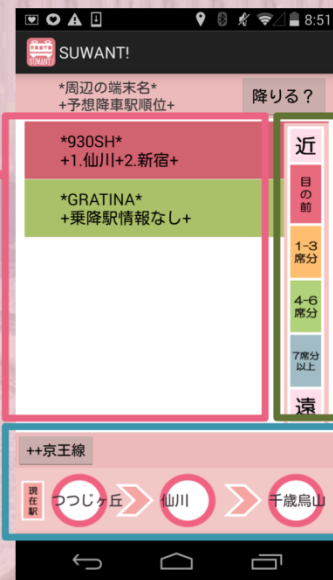

電車で効率良く座るための支援アプリケーション

— 電車でどうしても座りたい時に空く席を教えてくれるアプリ —

電車でどうしても座りたい...早く空く席はどこだろう...そんなことを思ったことはありませんか。

SUWANT!は、早く降りる可能性の高い人を探して教えてくれる、スマートフォンアプリケーションです。

周りの乗客の情報リスト

930SH
+1.仙川+2.新宿+

端末名
+降りる駅 予想順位+

※背景の色 =
自分からどれくらい
離れているか

自分の周りの人がどの駅で降りるのが分かれば、早く降りる人の前に立って待っていられるので、誰よりも早く席に座ることができます。これで、電車内でただ立っているだけの時間を、早く席に座るための移動時間に変えることができ、電車内での座れないストレスを軽減することができます。