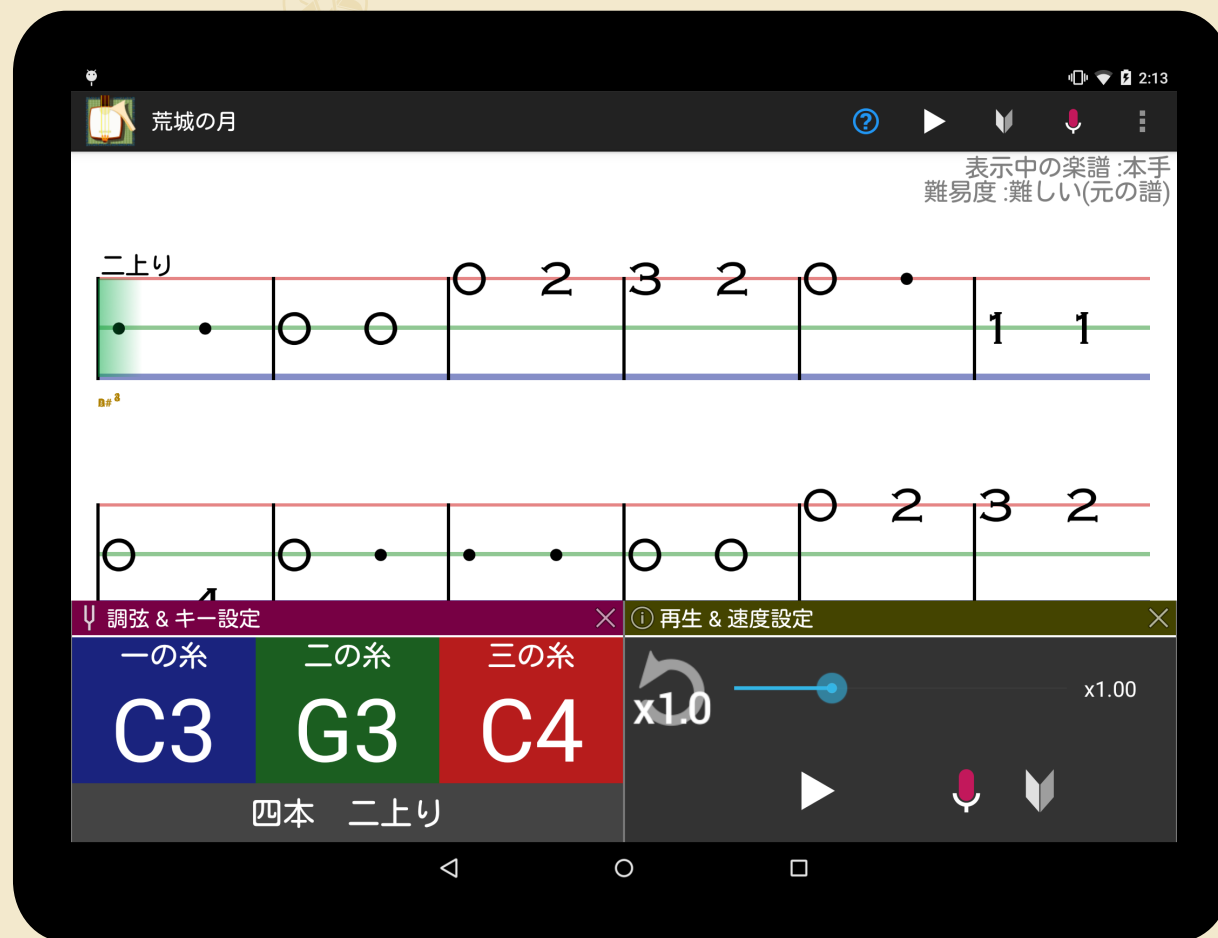

「三味線演奏の総合支援アプリケーション」 —タブレット用アプリで演奏をサポート—

このアプリケーションは、三味線独特の譜面形式対応の譜面自動スクロール、伴奏の自動再生等を用いて演奏練習を支援する。また三味線の演奏法等のチュートリアルを設け、未経験者が三味線に触れるきっかけを提供する。

10代～60代の男女11名で行ったユーザテストにおいては、楽器経験の有無に関わらず、**全員が1時間以内に唱歌「さくら」を弾ける段階に到達**することができた。

Aiikiの主な特徴・機能

譜面自動スクロール (マルチパート対応)

ユーザはメロディ、アプリは伴奏を演奏して合奏することも可能。

難易度調整・初心者モード

速い音符を減らし譜面を簡単にできる他、演奏ミスが増えてきたらスクロールを自動停止できる。

調弦表示・チューナー

合わせるべき調弦を表示するだけでなく、実際に鳴らして確認できる。

三味線チュートリアル

三味線の準備方法や弾き方、譜の読み方などを画像とテキストで解説。