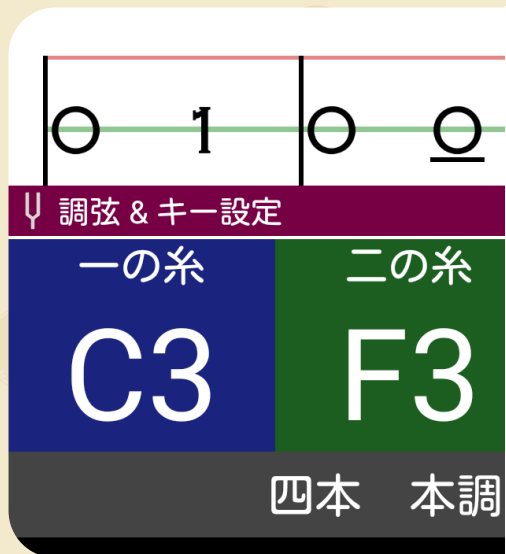

Aiikiの主な特徴・機能

譜面自動スクロール (マルチパート対応)

ユーザはメロディ、アプリは伴奏を演奏して合奏することも可能。

難易度調整・初心者モード

速い音符を減らし譜面を簡単にできる他、演奏ミスが増えてきたらスクロールを自動停止できる。

調弦表示・チューナー

合わせるべき調弦を表示するだけでなく、実際に鳴らして確認できる。

三味線チュートリアル

三味線の準備方法や弾き方、譜の読み方などを画像とテキストで解説。