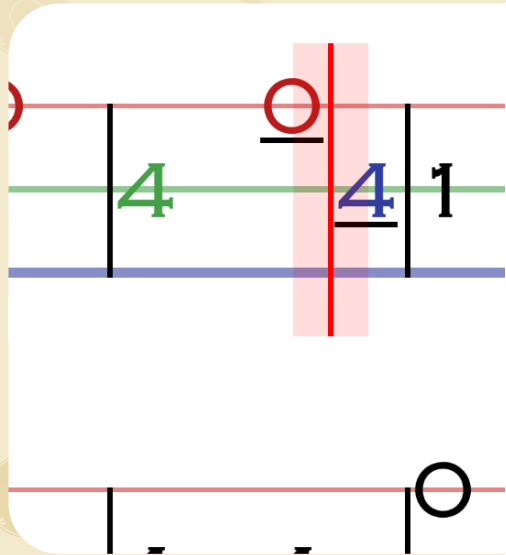

Aiikiの主な特徴・機能

譜面自動スクロール (マルチパート対応)

ユーザはメロディ、アプリは伴奏を演奏して合奏することも可能。

難易度調整・初心者モード

速い音符を減らし譜面を簡単にできる他、演奏ミスが増えてきたらスクロールを自動停止できる。

調弦表示・チューナー

合わせるべき調弦を表示するだけでなく、実際に鳴らして確認できる。

三味線チュートリアル

三味線の準備方法や弾き方、譜の読み方などを画像とテキストで解説。