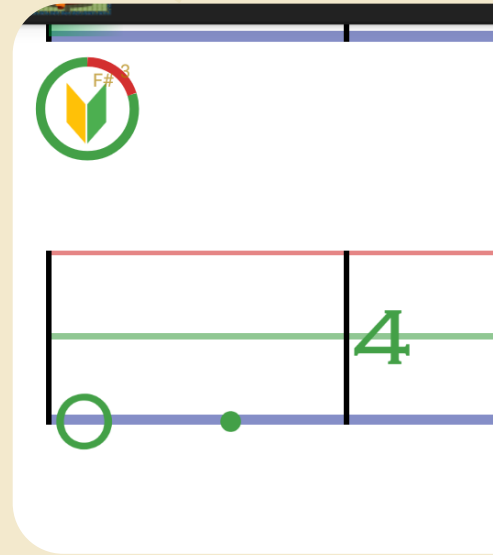

「三味線演奏の総合支援アプリケーション」 —タブレット用アプリで演奏をサポート—

このアプリケーションは、三味線独特の譜面形式対応の譜面自動スクロール、伴奏の自動再生等を用いて演奏練習を支援する。また三味線の演奏法等のチュートリアルを設け、未経験者が三味線に触れるきっかけを提供する。

10代～60代の男女11名で行ったユーザテストにおいては、楽器経験の有無に関わらず、**全員が1時間以内に唱歌「さくら」を弾ける段階に到達**することができた。

Aiikiの主な特徴・機能

譜面自動スクロール (マルチパート対応)

ユーザはメロディ、アプリは伴奏を演奏して合奏することも可能。

難易度調整・初心者モード

速い音符を減らし譜面を簡単にできる他、演奏ミスが増えてきたらスクロールを自動停止できる。

調弦表示・チューナー

合わせるべき調弦を表示するだけでなく、実際に鳴らして確認できる。

三味線チュートリアル

三味線の準備方法や弾き方、譜の読み方などを画像とテキストで解説。