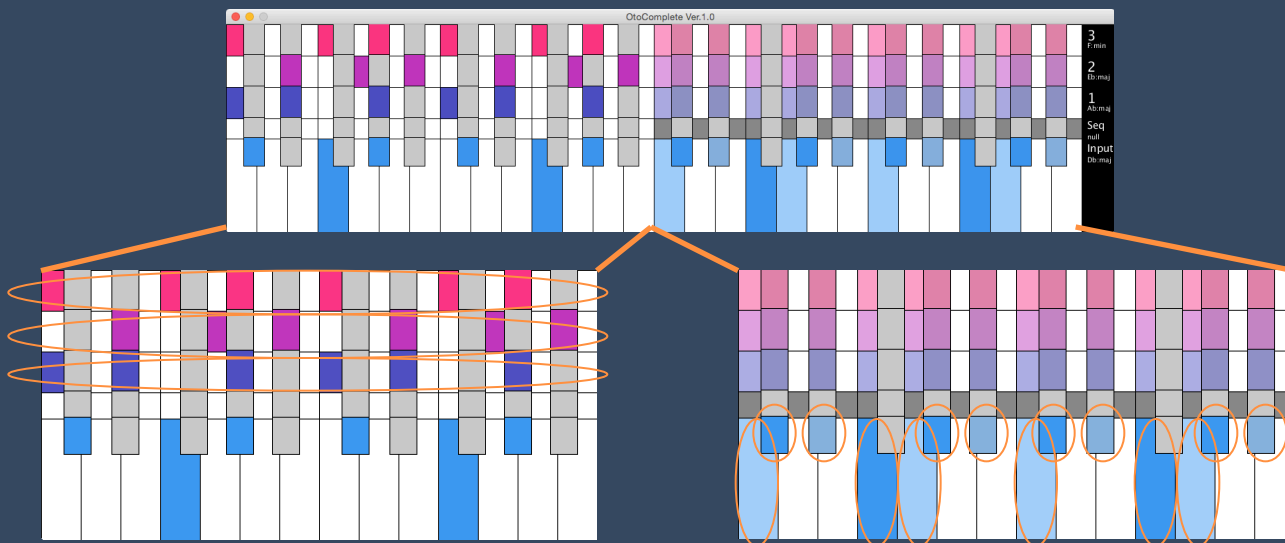

# 作曲・演奏支援のための候補提案型鍵盤楽器システムの開発 — OtoComplete: 未来が見える楽器の世界 —

OtoCompleteは楽器を着色することで「次にどんな音を弾くことができるのか」を提案してくれる作曲支援ソフトウェアです。演奏に応じて次々と移り変わる提案を参考に、自由に演奏を行いましょう。自然とあなただけの音楽が生まれていきます。

OtoCompleteを通して「未来の音」を見る・選ぶことができます

### 鍵盤型ユーザインタフェース(UI)による演奏候補提案

「左手」  
3種類の音のカタマリから  
好きなものを選んで伴奏を創作

「右手」  
色の付いた鍵盤を材料にして  
自由に旋律を創作

様々なインタフェースを活用して、音楽創りを感覚的に学んでいくことができます

鍵盤型候補提案UI

ギター型候補提案UI

5度圏型音楽理解補助UI