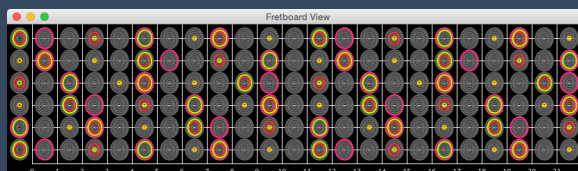

### 鍵盤型ユーザインタフェース(UI)による演奏候補提案

「左手」  
3種類の音のカタマリから  
好きなものを選んで伴奏を創作

「右手」  
色の付いた鍵盤を材料にして  
自由に旋律を創作

様々なインタフェースを活用して、音楽創りを感覚的に学んでいくことができます

鍵盤型候補提案UI

ギター型候補提案UI

5度圏型音楽理解補助UI