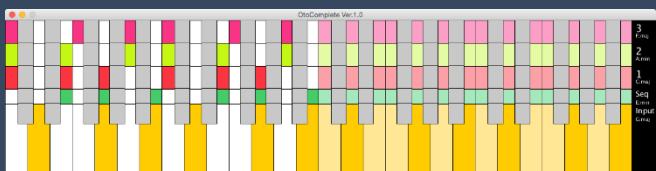

# 作曲・演奏支援のための候補提案型鍵盤楽器システムの開発 — OtoComplete: 未来が見える楽器の世界 —

OtoCompleteは楽器を着色することで「次にどんな音を弾くことができるのか」を提案してくれる作曲支援ソフトウェアです。演奏に応じて次々と移り変わる提案を参考に、自由に演奏を行いましょう。自然とあなただけの音楽が生まれていきます。

OtoCompleteを通して「未来の音」を見る・選ぶことができます

### 鍵盤型ユーザインタフェース(UI)による演奏候補提案

「左手」  
3種類の音のカタマリから  
好きなものを選んで伴奏を創作

「右手」  
色の付いた鍵盤を材料にして  
自由に旋律を創作

様々なインタフェースを活用して、音楽創りを感覚的に学んでいくことができます

鍵盤型候補提案UI

ギター型候補提案UI

5度圏型音楽理解補助UI