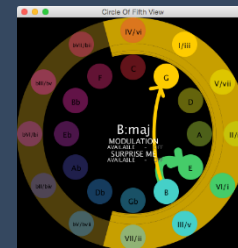

# 作曲・演奏支援のための候補提案型鍵盤楽器システムの開発 — OtoComplete: 未来が見える楽器の世界 —

OtoCompleteは楽器を着色することで「次にどんな音を弾くことができるのか」を提案してくれる作曲支援ソフトウェアです。演奏に応じて次々と移り変わる提案を参考に、自由に演奏を行いましょう。自然とあなただけの音楽が生まれていきます。

OtoCompleteを通して「未来の音」を見る・選ぶことができます

### 鍵盤型ユーザインタフェース(UI)による演奏候補提案

「左手」  
3種類の音のカタマリから  
好きなものを選んで伴奏を創作

「右手」  
色の付いた鍵盤を材料にして  
自由に旋律を創作

様々なインタフェースを活用して、音楽創りを感覚的に学んでいくことができます

鍵盤型候補提案UI

ギター型候補提案UI

5度圏型音楽理解補助UI