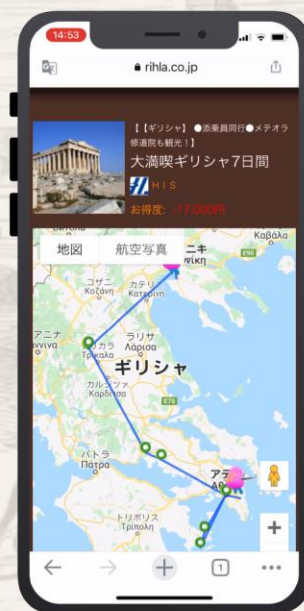

最初に行けそうな日、
予算と好きな観光地を
入れるだけ。

あなたに最適なパッキング
ツアーをランキング。
金の王冠がイチオシ！

ルートや日程、都市情報、
観光地情報もすぐ
見られる。

価格の変動や、持って
いく服装だってわかる。