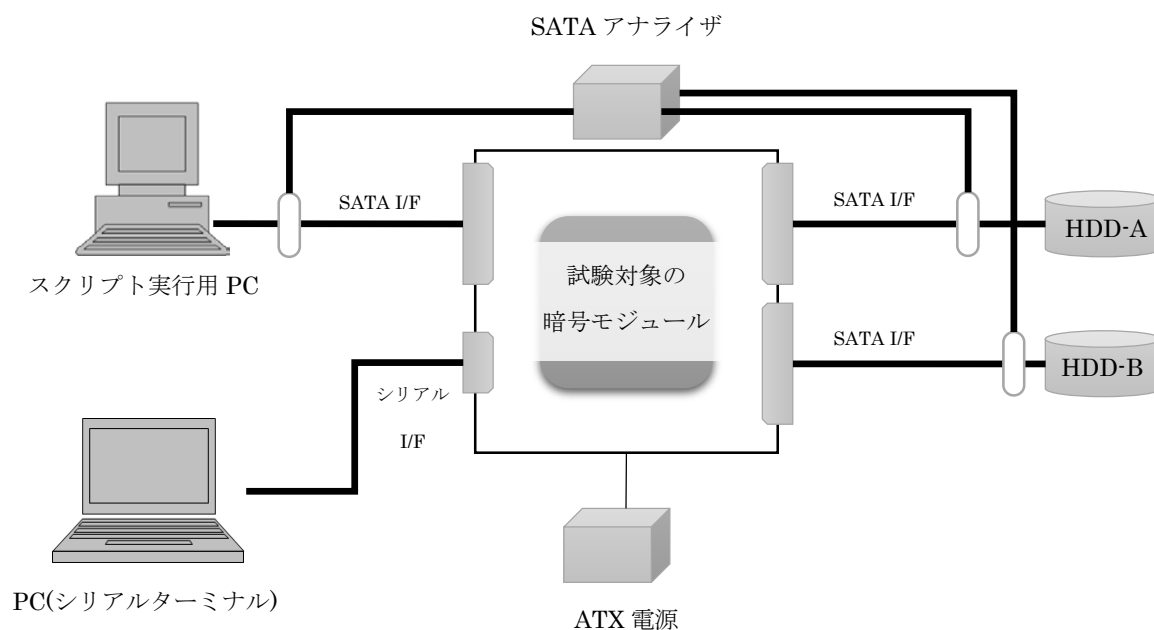

< Canon MFP Security Chip 暗号モジュール認証報告書：別紙 1 >

暗号モジュール試験時の構成：

スクリプト実行用 PC	ハードウェア環境	GIGABYTE GA-P55A-UD3, CPU : Intel Core i7-860 Processor (2.80GHz), Memory : 4GB, HDD : 100GB
	ソフトウェア環境	OS Microsoft Windows 7 Professional Service Pack 1 32bit, DriveMaster 2012 Professional SATA
HDD-A		Western Digital WD30EZRX
HDD-B		Western Digital WD30EZRX
ATX 電源		AOPEN FSP180-50NI(V)
SATA アナライザ		Catalyst Enterprises STX-431 (ST4-31-8-A)
PC(シリアルターミナル)	ハードウェア環境	Fujitsu LIFEBOOK S761/D (CPU : Intel Celeron B840 1.90GHz, Memory 4GB, HDD : 250GB)
	ソフトウェア環境	OS Microsoft Windows 7 Professional Service Pack 1 32bit TeraTerm Version 4.83

以上